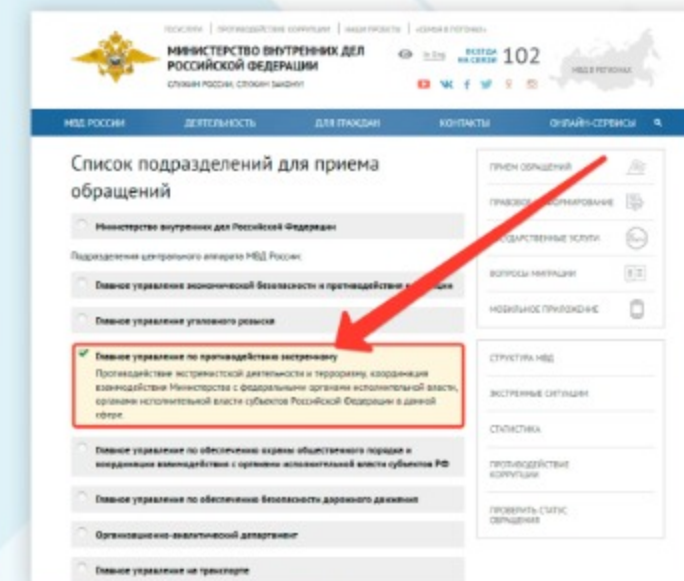

Куда сообщить об экстремизме?

Посредством обращения через сайт МВД РФ вы можете сообщить об обнаруженной информации экстремистского характера или каком-либо материале, содержащем в себе признаки экстремизма.

На сайте перед вами появится страница со списком подразделений для приема обращений граждан. Выберите «Главное управление по противодействию экстремизму», прокрутите страницу вниз и нажмите кнопку «Далее».